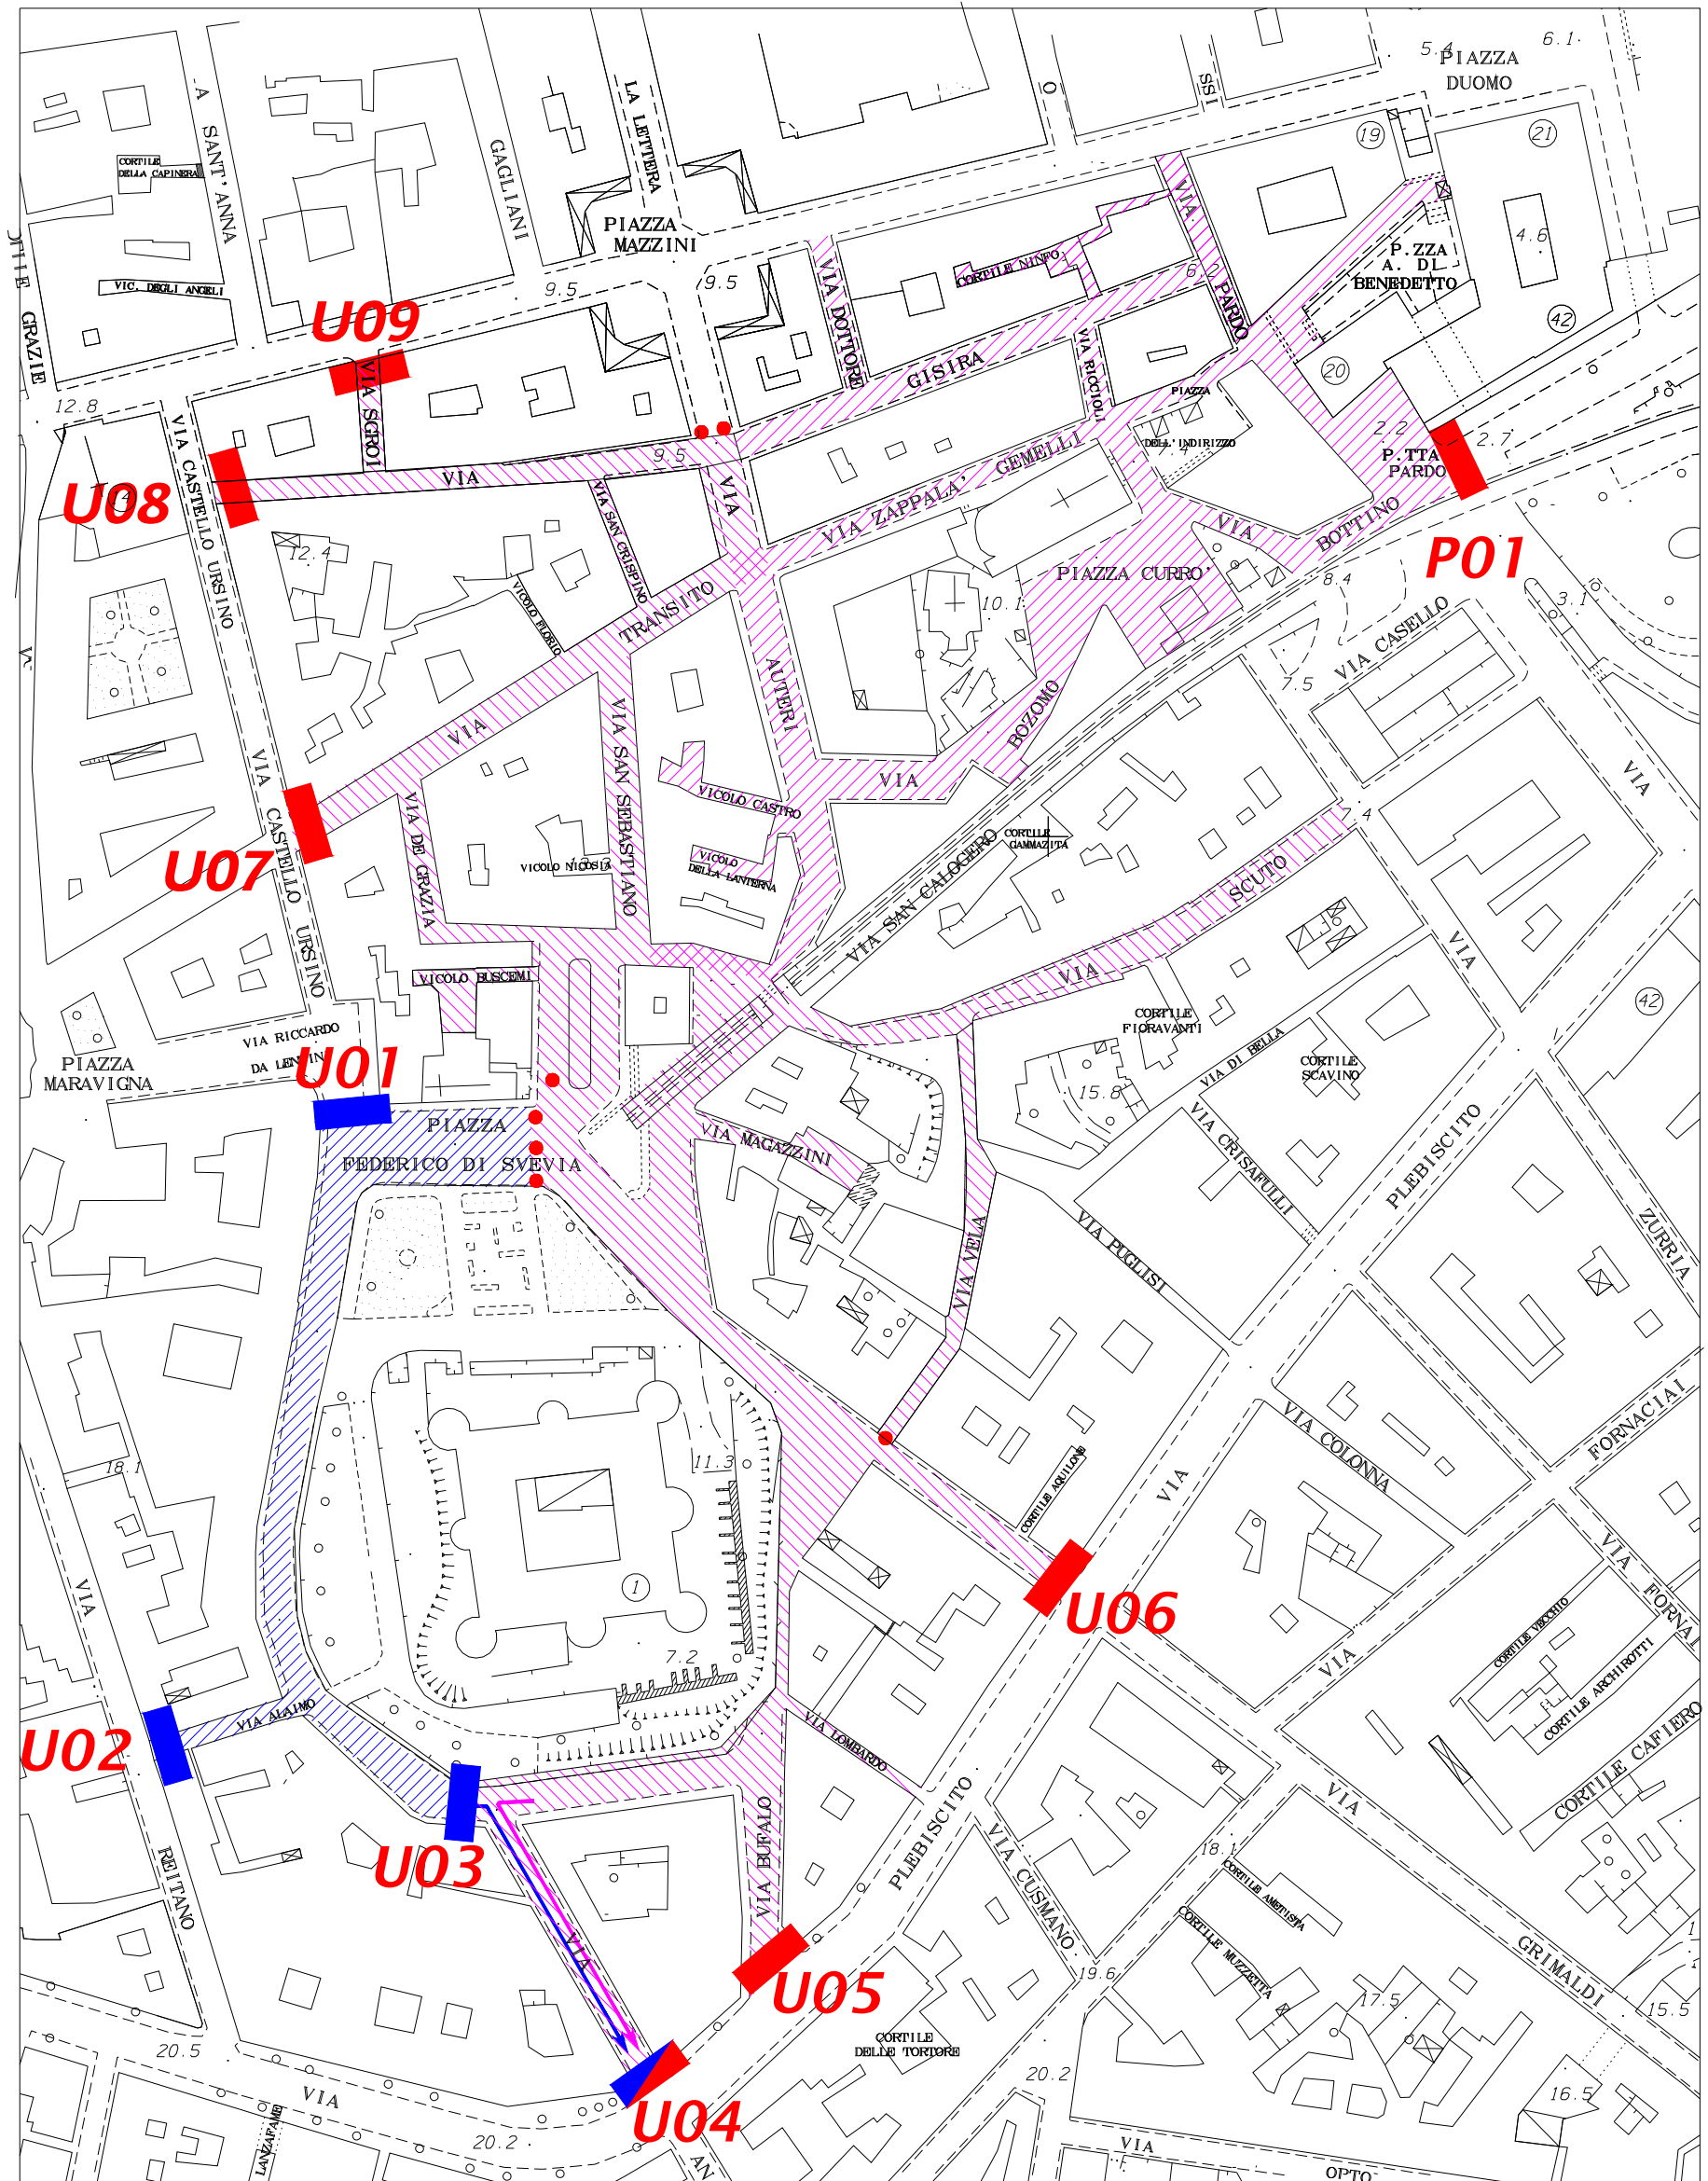

# Area Pedonale \_ Castello Ursino/Gammazita/Pardo

## SETTORE 1

*il permesso di transito consente l'accesso  
**ESCLUSIVAMENTE**  
ai VARCHI U01-U02-U03-U04  
attivi tutti i giorni dalle 00.00 alle 24.00*

## SETTORE 2

*il permesso di transito consente l'accesso  
**ESCLUSIVAMENTE**  
ai varchi U04-U05-U06-U07-U08-U09  
attivi: giorni feriali dalle 00.00 alle 7.00/19.00-24.00  
giorni festivi dalle 00.00 alle 24.00*

*Varco P01 attivo tutti i giorni dalle 00.00 alle 24.00*